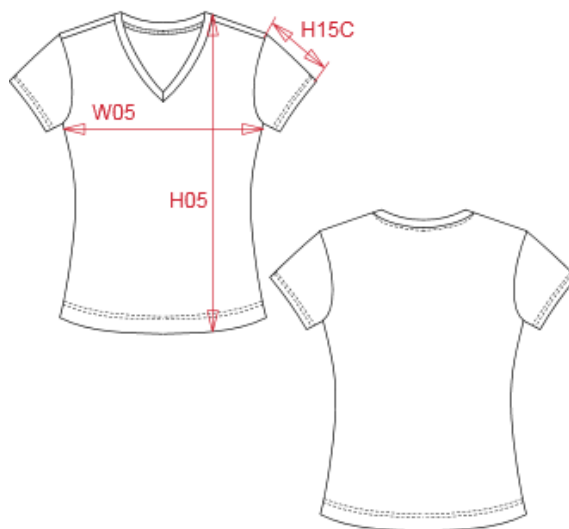

KARIBAN

REFERENCE : K381

SIZES : S_M_L_XL_XXL_3XL

COMPOSITION :

Main fabric : Combed Cotton single jersey - 180 100%cotton

Main fabric : Combed Cotton / Viscose single jersey 90/10 -

180 For heather colors 90%cotton / 10%viscose

WEIGHT :

Main fabric : 180 gsm

Main fabric : 180 gsm

TECHNICAL DETAIL :

Enzyme fabric wash

ARTICLE WEIGHT :

120 gr/pc

| DESCRIPTION | |
|--|--|
| Français : T-shirt femme manches courtes encolure V | |
| English : Ladies short sleeve V-neck T-shirt | |
| Nederlands : Dames T-shirt met V-hals en korte mouwen | |
| Deutsch : Damen kurzarm T-shirt mit V-ausschnitt | |
| Español : Camiseta de manga corta y cuello de pico para mujer | |
| Italiano : T-shirt donna maniche corte scollo a V | |
| Português : T-shirt de senhora de manga curta e decote V | |

| MEASUREMENT | | | | | | | |
|--|----|-------|-------|-------|-----|-------|--|
| Description | S | M | L | XL | XXL | 3XL | |
| H05 (L) Hauteur totale / Total height | 62 | 64 | 66 | 68 | 70 | 72 | |
| W05 (L) 1/2 largeur poitrine à 1.5cm de l'emmanchure / 1/2 chest width at 1.5cm below armhole | 45 | 48 | 51 | 54 | 57 | 60 | |
| H15C (L) Longueur manche courte / Short sleeve length | 15 | 15,75 | 16,50 | 17,25 | 18 | 18,75 | |

| CARE LABEL | | | | |
|------------|--|--|--|--|
| | | | | |

| PACKING | |
|---------|--|
| Box | 50 pcs / box S => L:60cm W:40cm H:16cm GW:7.40kg NW:5.80kg M => L:60cm W:40cm H:16cm GW:8.10kg NW:6.50kg L => L:60cm W:40cm H:16cm GW:8.50kg NW:6.90kg XL => L:60cm W:40cm H:18cm GW:9.20kg NW:7.60kg XXL => L:60cm W:40cm H:18cm GW:9.80kg NW:8.20kg 3XL => L:60cm W:40cm H:18cm GW:10.00kg NW:8.40kg |